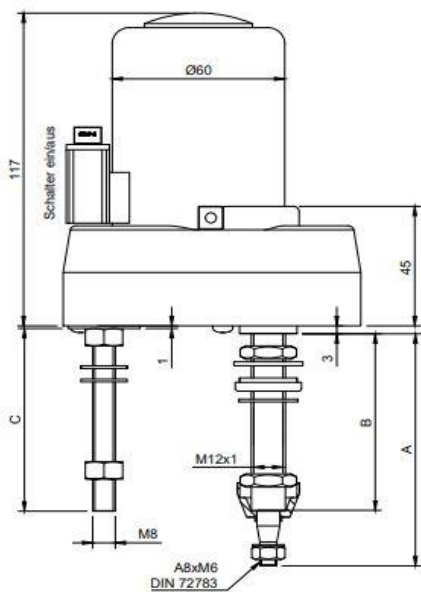

Flachsteckerenden 6,3x0,8
nach DIN46244

A-A (1:1)

Met schakelaar
Zonder parkeerstand

EISSES
Aandrijftechniek

EAT 403156
Ruitenwissermotor 115 GRADEN
A=53mm, B=34mm, C=28mm; 40omw