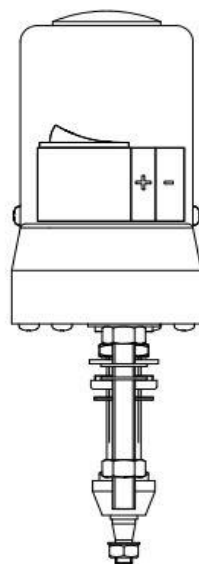

Flachsteckerenden 6,3x0,8
nach DIN46244

A-A (1:1)

Met schakelaar
Zonder parkeerstand

EISSES
Aandrijftechniek

EAT 403156
Ruitenwissermotor 115 GRADEN
A=53mm, B=34mm, C=28mm; 40omw