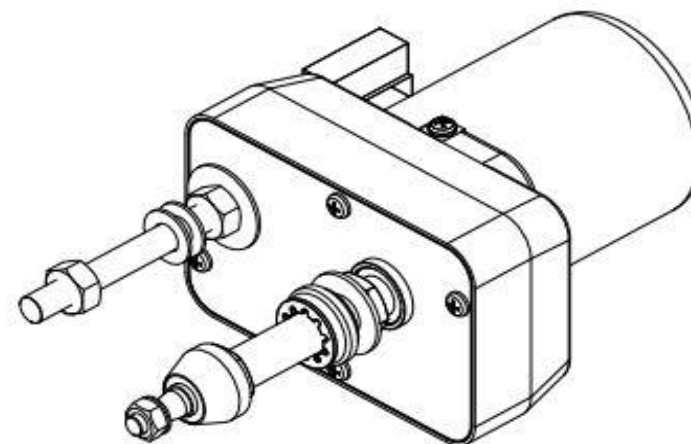

Flachsteckerenden 6,3x0,8
nach DIN46244

A-A (1:1)

Met schakelaar
Zonder parkeerstand

EISSES
Aandrijftechniek

EAT 403156
Ruitenwissermotor 115 GRADEN
A=53mm, B=34mm, C=28mm; 40omw